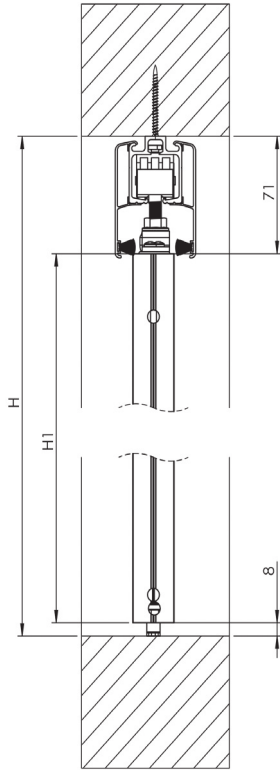

**KATTOKIINNITTEINEN ALUKEHÄÖVI TWIN / LAMBDA**

**SEINÄKIINNITTEINEN PUUOVI STANLUX**

**KATTOKIINNITTEINEN PORTALUX LASIOVI 8/10 MM**

**SEINÄKIINNITTEINEN PORTALUX LASIOVI 8/10 MM**