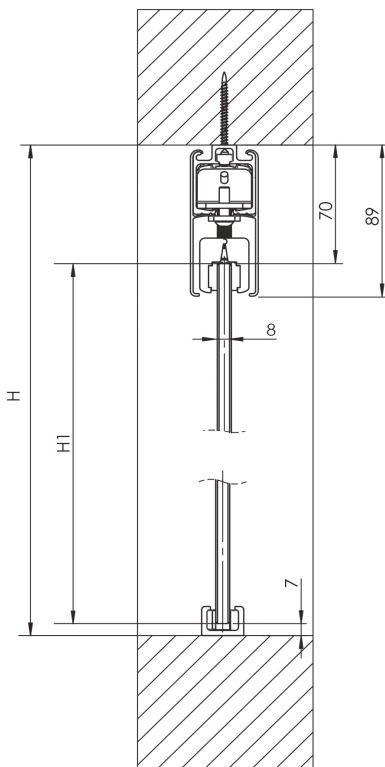

**KATTOKIINNITTEINEN ALUKEHÄÖVI TWIN / LAMBDA**

**SEINÄKIINNITTEINEN PUUOVI STANLUX**

**KATTOKIINNITTEINEN PORTALUX LASIOVI 8/10 MM**

**SEINÄKIINNITTEINEN PORTALUX LASIOVI 8/10 MM**